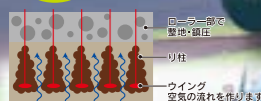

ブロードキャスト

Model:TWB110ZSH

Model:TBB600SH

Wスピナー-NEWブレードの採用で散布精度が断然アップ！根強い人気の東洋オリジナル8枚羽根シングルスピナータイプもございます。

ディスクハロー

抜群の作業性能で、碎土作業が大幅アップ。

Model:TH02024N

オフセットタイプがより高い破土効果でなめらかな仕上がりに！

ダブルソイラ

耕起・碎土・整地はダブルソイラにお任せ！一度の作業で心土破砕から整地まで

作業深さ最大 40cm 新発想!

Model:TSR6NW

Model:TSR4NW

サブソイラ

けん引抵抗が小さく、耐久性のある形状で小・中・大型トラクタ用それぞれのタイプをご用意しました。

Model:TSR3NE