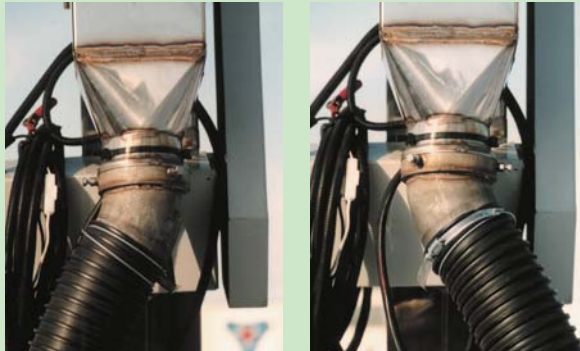

肥料分配機

TFD2SH

肥料の補給作業の
省力化を実現!!

肥料の補給が素早く能率的

- たつぷり入る余裕の大型タンク
- トラックの荷台にジャストサイズ
- 手元のスイッチでラクラク操作
- 外部エレベータで掃除が簡単
- こし網を標準装備

TFD2SH

可倒式外部エレベーター

- 作業時は倒して作業機に近づけ、移動時は立てて張出しを少なくします。バネの力で操作も楽々。
- 排出詰まりが少なく、掃除も簡単。
- タンク内の肥料の残りが少なく経済的。

より戻し装備

ホースを左右に振っても無理がかからずスムーズにホースを扱えます。

こし網標準装備

固まった肥料をほぐすため、こし網を標準装備としました。

型 式	機体寸法mm			床置き幅mm	床置き長mm	タンク容量m ³	質量kg	適応トラック	排出方法	排出能力	駆動方法	操作方法	適応肥料
	全長	全幅	全高										
TFD 2SH	2430	2200	2600	1850	2130	2.5	460	4t以上	バケットエレベータ	130L/分	電動モーター(DC24Vバッテリー)	排出パイプの手元スイッチによる	粒状の化成肥料またはBB肥料